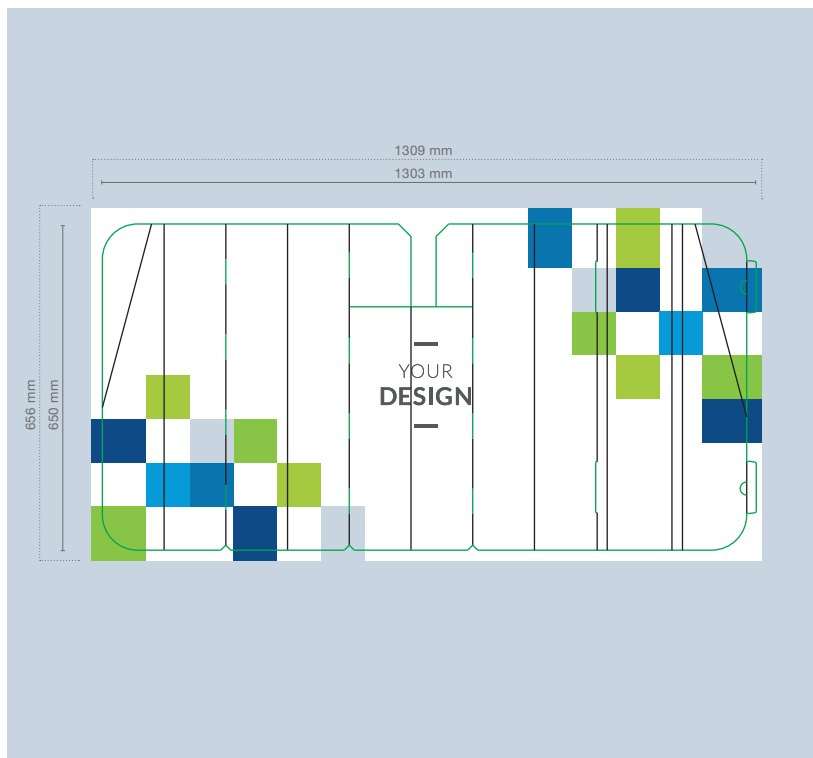

DATENBLATT SONNENBLLENDE AUS KARTON MITTEL

Um eine fehlerfreie und termingerechte Auftragsabwicklung zu gewährleisten und ein optimales Druckergebnis zu garantieren, bitten wir Sie, die nachfolgenden Anforderungen an Ihre Druckdatei zu beachten.

-  Beschnittzugabe
-  Schnittmarke
-  Schneiderand

Sie sind auf der Suche nach Gestaltungsvorlagen? Schauen Sie in unserem Download-center vorbei.

Elemente, die nicht angeschnitten werden dürfen (Bilder, Logos, Texte), sollten 2-3 mm entfernt vom Schneiderand platziert werden.

TIPP!

Endformat:	1303 x 650 mm
Dokumentformat:	1309 x 656 mm (auf jeder Seite werden 3 mm abgeschnitten)
Beschnitt:	3 mm
Auflösung:	optimal 300 dpi (minimal 150 dpi)
Farbmodus:	CMYK
Schnittmarken:	ausserhalb des Beschnitts
Datenformate:	PDF, JPG, TIF, EPS, PSD, AI
Schriften:	Schriften in Kurven umgewandelt
Zusatzkosten:	Konvertierung von Office-Daten (Word, Powerpoint, Excel, Publisher)

SUGGESTION!

Format final:	1303 x 650 mm
Format du document:	1309 x 656 mm (3 mm sont supprimés de chaque côté)
Marge (débord):	3 mm
Résolution:	Optimal 300 dpi (au moins 150 dpi)
Mode couleur:	CMJN
Traits de coupe:	en dehors de la marge
Format de fichier:	PDF, JPG, TIF, EPS, PSD, AI
Écritures:	Écritures converties en courbes
Suppléments:	Conversion de fichiers Office (Word, Powerpoint, Excel, Publisher)