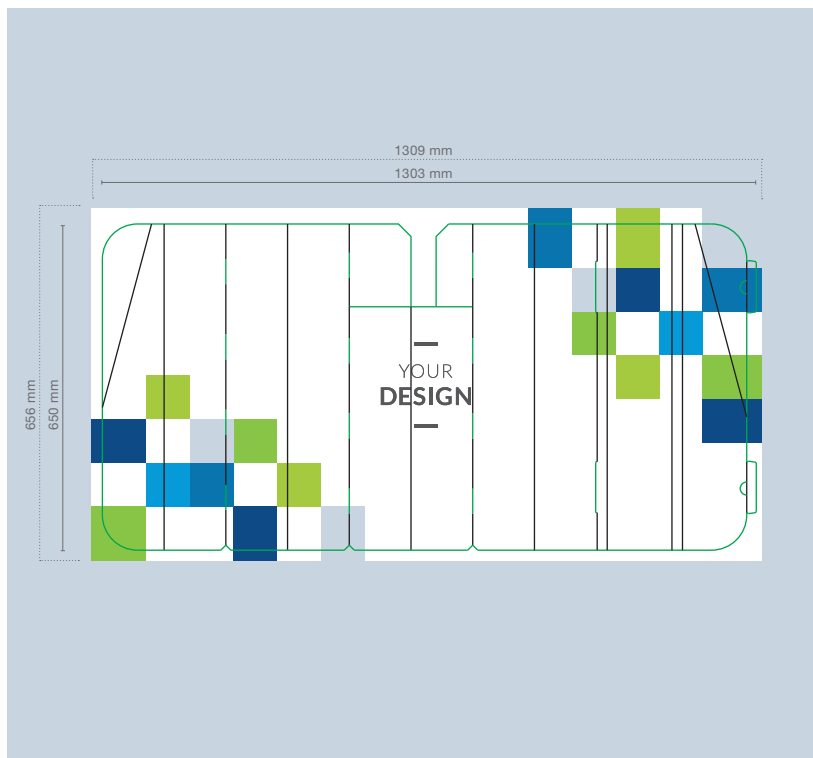

FACT SHEET CARDBOARD SUN SHADE MEDIUM

To ensure that your order can be processed correctly and on schedule and also guarantee the very best print result possible, we ask that you please keep the following requirements in mind with regard to your print file.

- Bleed difference
- Trim marks
- Cutting edge

Looking for templates? Then stop by our Download Centre.

Any elements that must not be trimmed (images, logos, text) should be positioned 2-3 mm away from the cutting edge.

TIP!

Final format:	1303 x 650 mm
Document format:	1309 x 656 mm (3 mm will be trimmed off each edge)
Bleed:	3 mm
Resolution:	Optimum 300 dpi (minimum 150 dpi)
Colour mode:	CMYK
Trim marks:	outside the bleed
File formats:	PDF, JPG, TIF, EPS, PSD, AI
Fonts:	Fonts converted into curves
Additional fees:	Conversion of Office files (Word, PowerPoint, Excel, Publisher)

Help? We are happy to advise you.