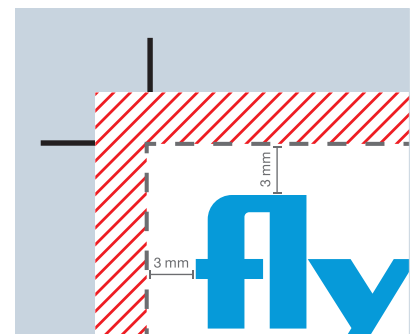

FACT SHEET CARDBOARD SUN SHADE MEDIUM

To ensure that your order can be processed correctly and on schedule and also guarantee the very best print result possible, we ask that you please keep the following requirements in mind with regard to your print file.

- Bleed difference
- Trim marks
- Cutting edge

Looking for templates? Then stop by our Download Centre.

Any elements that must not be trimmed (images, logos, text) should be positioned 2-3 mm away from the cutting edge.

TIP!

Final format:	1303 x 650 mm
Document format:	1309 x 656 mm (3 mm will be trimmed off each edge)
Bleed:	3 mm
Resolution:	Optimum 300 dpi (minimum 150 dpi)
Colour mode:	CMYK
Trim marks:	outside the bleed
File formats:	PDF, JPG, TIF, EPS, PSD, AI
Fonts:	Fonts converted into curves
Additional fees:	Conversion of Office files (Word, PowerPoint, Excel, Publisher)

Help? We are happy to advise you.