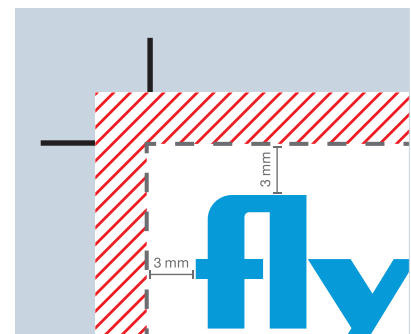

-  Beschnittzugabe
-  Schnittmarke
-  Schneiderand

Sie sind auf der Suche nach Gestaltungsvorlagen? Schauen Sie in unserem Download-center vorbei.

Elemente, die nicht angeschnitten werden dürfen (Bilder, Logos, Texte), sollten 2-3 mm entfernt vom Schneiderand platziert werden.

TIPP!

Endformat:	1303 x 650 mm
Dokumentformat:	1309 x 656 mm (auf jeder Seite werden 3 mm abgeschnitten)
Beschnitt:	3 mm
Auflösung:	optimal 300 dpi (minimal 150 dpi)
Farbmodus:	CMYK
Schnittmarken:	ausserhalb des Beschnitts
Datenformate:	PDF, JPG, TIF, EPS, PSD, AI
Schriften:	Schriften in Kurven umgewandelt
Zusatzkosten:	Konvertierung von Office-Daten (Word, Powerpoint, Excel, Publisher)

-  Marge de rognage
-  Traits de coupe
-  Bord du document

Vous êtes à la recherche de modèles de mise en page ? Allez faire un tour dans notre centre de téléchargement.

Les éléments qui ne doivent pas être coupés (photos, logos, textes) doivent être placés à 2-3 mm du bord de coupe.

SUGGESTION!

Format final:	1303 x 650 mm
Format du document:	1309 x 656 mm (3 mm sont supprimés de chaque côté)
Marge (débord):	3 mm
Résolution:	Optimal 300 dpi (au moins 150 dpi)
Mode couleur:	CMJN
Traits de coupe:	en dehors de la marge
Format de fichier:	PDF, JPG, TIF, EPS, PSD, AI
Écritures:	Écritures converties en courbes
Suppléments:	Conversion de fichiers Office (Word, Powerpoint, Excel, Publisher)