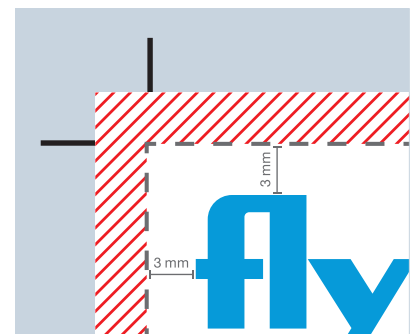

TIPP!

Endformat:	1303 x 650 mm
Dokumentformat:	1309 x 656 mm (auf jeder Seite werden 3 mm abgeschnitten)
Beschnitt:	3 mm
Auflösung:	optimal 300 dpi (minimal 150 dpi)
Farbmodus:	CMYK
Schnittmarken:	ausserhalb des Beschnitts
Datenformate:	PDF, JPG, TIF, EPS, PSD, AI
Schriften:	Schriften in Kurven umgewandelt
Zusatzkosten:	Konvertierung von Office-Daten (Word, Powerpoint, Excel, Publisher)

Hilfe? Wir beraten Sie gerne.

MONTAGEANLEITUNG SONNENBLLENDE AUS KARTON

FICHE TECHNIQUE PARE-SOLEIL EN CARTON MOYEN

Afin que nous puissions assurer une exécution sans erreurs et dans les délais de votre commande et garantir ainsi un résultat d'impression optimal, veuillez respecter les exigences suivantes pour votre fichier d'impression.

-  Marge de rognage
-  Traits de coupe
-  Bord du document

Vous êtes à la recherche de modèles de mise en page ? Allez faire un tour dans notre centre de téléchargement.

Les éléments qui ne doivent pas être coupés (photos, logos, textes) doivent être placés à 2-3 mm du bord de coupe.

SUGGESTION!

Format final:	1303 x 650 mm
Format du document:	1309 x 656 mm (3 mm sont supprimés de chaque côté)
Marge (débord):	3 mm
Résolution:	Optimal 300 dpi (au moins 150 dpi)
Mode couleur:	CMJN
Traits de coupe:	en dehors de la marge
Format de fichier:	PDF, JPG, TIF, EPS, PSD, AI
Écritures:	Écritures converties en courbes
Suppléments:	Conversion de fichiers Office (Word, Powerpoint, Excel, Publisher)