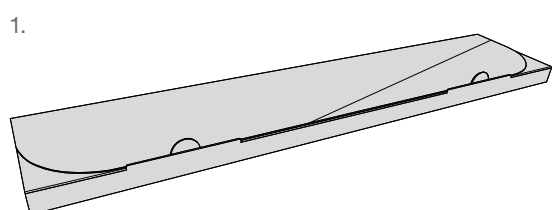

INSTRUCTIONS DE MONTAGE PARE-SOLEIL EN CARTON