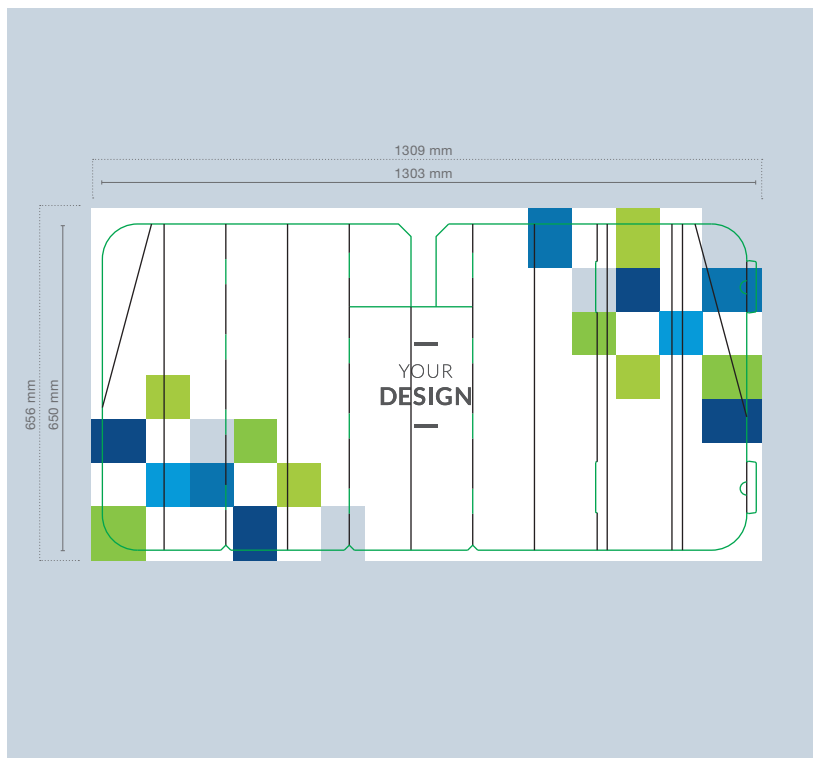

FICHE TECHNIQUE PARE-SOLEIL EN CARTON MOYEN

Afin que nous puissions assurer une exécution sans erreurs et dans les délais de votre commande et garantir ainsi un résultat d'impression optimal, veuillez respecter les exigences suivantes pour votre fichier d'impression.

- Marge de rognage
- Traits de coupe
- Bord du document

Vous êtes à la recherche de modèles de mise en page ? Allez faire un tour dans notre centre de téléchargement.

Les éléments qui ne doivent pas être coupés (photos, logos, textes) doivent être placés à 2-3 mm du bord de coupe.

SUGGESTION!

Format final:	1303 x 650 mm
Format du document:	1309 x 656 mm (3 mm sont supprimés de chaque côté)
Marge (débord):	3 mm
Résolution:	Optimal 300 dpi (au moins 150 dpi)
Mode couleur:	CMJN
Traits de coupe:	en dehors de la marge
Format de fichier:	PDF, JPG, TIF, EPS, PSD, AI
Écritures:	Écritures converties en courbes
Suppléments:	Conversion de fichiers Office (Word, Powerpoint, Excel, Publisher)

Aide? Nous nous ferons un plaisir de vous conseiller.